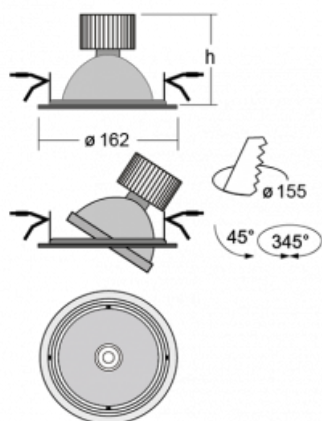

Svítidlo

Basi

70-003W-10GJV/840, W +
00-00155DI

Rodinu svítidel Basi charakterizujeme jednoduše – má perfektní světelné parametry a obsahuje speciální zdroje. Vysoce svítící LED s podáním barev $Ra > 80$ nebo $Ra > 90$ dokonale nasvítí požadovaný předmět. Proto Basi užijete zejména v obchodních centrech, kulturních prostorech nebo na autosalonech. Technologie RealColour s podáním barev $Ra > 97$ zobrazuje barvy stejně přirozeně jako denní světlo. StrongColour zvýrazní požadovanou barvu a RealWhite ještě lépe osvětlí bílé předměty. Svítidlo je výklopné, pokud potřebujete osvětlit objekty z různých úhlů, jednoduše nasměrujte jeho světelný tok.

Technický výkres

Typ montáže	Vestavné
Typ vyzařování	Přímé
Tvar svítidla	Kruhové
Barva svítidla	Bílá
Materiál	Plech
Životnost	L80/B20 50 000 hodin
Záruka	60 měsíců
Popis svítidla	Svítidlo vestavné
Rozměry	ø 162 mm × 115 mm
Hmotnost	0.76 kg
Světelný zdroj	LED MODUL
Druh optiky	Reflektor
Světelný tok*	4440 lm ± 10 %
Teplota chromatičnosti	4000 K studená bílá
Měrný výkon	100 lm/W
MacAdam zdroje	3
Index podání barev	80
Vyzařovací úhel	62°
Příkon svítidla	44.5 W ± 10 %
Zapojení svítidla	Stmívatelné DALI, multiwatt
Elektrické napětí	220-240V
Frekvence	50/60Hz

  IP 20

Křivka

Ke stažení[Montážní návod](#)[Fotografie](#)