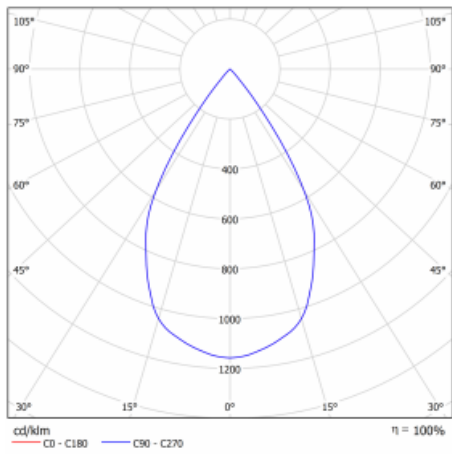

Svítidlo

Basi

70-003W-10GJV/840, S +
00-00155DI

Rodinu svítidel Basi charakterizujeme jednoduše – má perfektní světelné parametry a obsahuje speciální zdroje. Vysoce svítící LED s podáním barev Ra>80 nebo Ra>90 dokonale nasvítí požadovaný předmět. Proto Basi užijete zejména v obchodních centrech, kulturních prostorech nebo na autosalonech. Technologie RealColour s podáním barev Ra>97 zobrazuje barvy stejně přirozeně jako denní světlo. StrongColour zvýrazní požadovanou barvu a RealWhite ještě lépe osvětlí bílé předměty. Svítidlo je výklopné, pokud potřebujete osvětlit objekty z různých úhlů, jednoduše nasměrujte jeho světelný tok.

Technický výkres

Typ montáže	Vestavné
Typ vyzařování	Přímé
Tvar svítidla	Kruhové
Barva svítidla	Stříbrná
Materiál	Plech
Životnost	L80/B20 50 000 hodin
Záruka	5 let
Popis svítidla	Svítidlo vestavné
Rozměry	ø 162 mm × 115 mm
Hmotnost	0.76 kg
Světelný zdroj	LED MODUL
Druh optiky	Reflektor
Světelný tok*	4440 lm
Teplota chromatičnosti	4000 K studená bílá
Měrný výkon	100 lm/W
MacAdam zdroje	3
Index podání barev	80
Vyzařovací úhel	62°
Příkon svítidla*	44.5 W
Zapojení svítidla	DALI
Elektrické napětí	220-240V
Frekvence	50/60Hz

IP 20

*±10 %

Křivka

Ke stažení[Montážní návod](#)[Fotografie](#)