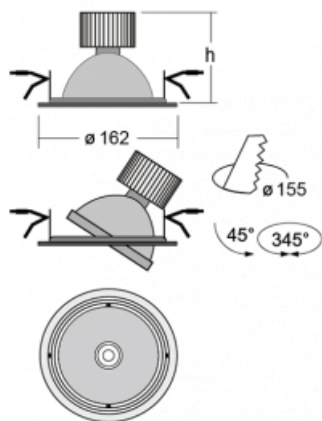

**Technický výkres**

Typ montáže	Vestavné
Typ vyzařování	Přímé
Tvar svítidla	Kruhové
Barva svítidla	Stříbrná
Materiál	Plech
Životnost	L80/B20 50 000 hodin
Záruka	5 let
Popis svítidla	Svítidlo vestavné
Rozměry	ø 162 mm × 115 mm
Hmotnost	0.76 kg
Světelný zdroj	LED MODUL
Druh optiky	Reflektor
Světelný tok*	2190 lm
Teplota chromatičnosti	4000 K studená bílá
Měrný výkon	122 lm/W
MacAdam zdroje	3
Index podání barev	80
Vyzařovací úhel	24°
Příkon svítidla*	18 W
Zapojení svítidla	ON/OFF
Elektrické napětí	220-240V
Frekvence	50/60Hz