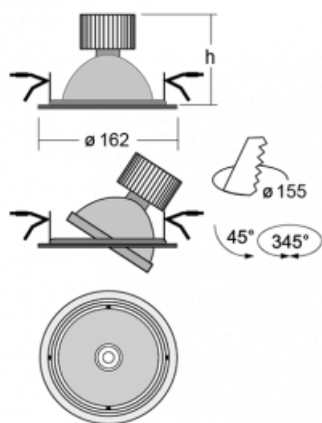

**Technický výkres**

Typ montáže	Vestavné
Typ vyzařování	Přímé
Tvar svítidla	Kruhové
Barva svítidla	Bílá
Materiál	Plech
Životnost	L80/B20 50 000 hodin
Záruka	60 měsíců
Popis svítidla	Svítidlo vestavné
Rozměry	ø 162 mm × 115 mm
Světelný zdroj	LED MODUL