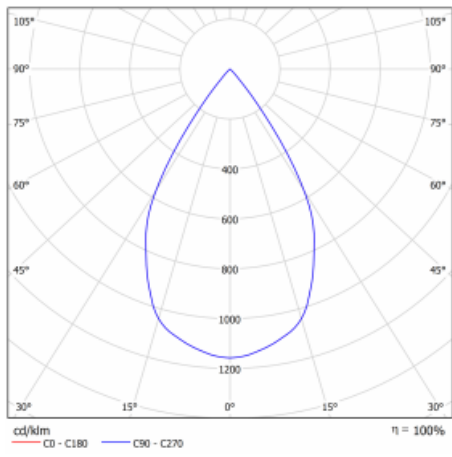

Technický výkres

Typ montáže	Vestavné
Typ vyzařování	Přímé
Tvar svítidla	Kruhové
Barva svítidla	Bílá
Materiál	Plech
Životnost	L80/B20 50 000 hodin
Záruka	5 let
Popis svítidla	Svítidlo vestavné
Rozměry	ø 162 mm × 115 mm
Světelný zdroj	LED MODUL

  IP 20
*±10 %

Křivka

Ke stažení[Montážní návod](#)[Fotografie](#)