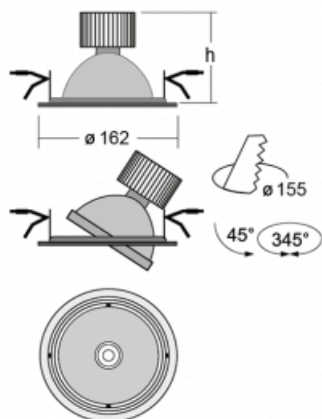

**Technický výkres**

Typ montáže	Vestavné
Typ vyzařování	Přímé
Tvar svítidla	Kruhové
Barva svítidla	Stříbrná
Materiál	Plech
Životnost	L80/B20 50 000 hodin
Záruka	60 měsíců
Popis svítidla	Svítidlo vestavné
Rozměry	ø 162 mm × 115 mm
Světelný zdroj	LED MODUL