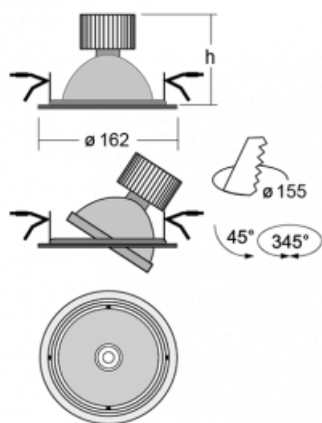

Svítidlo

Basi

70-003W-10GJV/830, B +
00-00155EI

Rodinu svítidel Basi charakterizujeme jednoduše – má perfektní světelné parametry a obsahuje speciální zdroje. Vysoce svítící LED s podáním barev $Ra > 80$ nebo $Ra > 90$ dokonale nasvítí požadovaný předmět. Proto Basi užijete zejména v obchodních centrech, kulturních prostorech nebo na autosalonech. Technologie RealColour s podáním barev $Ra > 97$ zobrazuje barvy stejně přirozeně jako denní světlo. StrongColour zvýrazní požadovanou barvu a RealWhite ještě lépe osvětlí bílé předměty. Svítidlo je výklopné, pokud potřebujete osvětlit objekty z různých úhlů, jednoduše nasměrujte jeho světelný tok.

Technický výkres

Typ montáže	Vestavné
Typ vyzařování	Přímé
Tvar svítidla	Kruhové
Barva svítidla	Černá
Materiál	Plech
Životnost	L80/B20 50 000 hodin
Záruka	60 měsíců
Popis svítidla	Svítidlo vestavné
Rozměry	ø 162 mm × 115 mm
Světelný zdroj	LED MODUL

Druh optiky	Reflektor
Světelný tok*	4230 lm ± 10 %
Teplota chromatičnosti	3000 K teplá bílá
Měrný výkon	95 lm/W
MacAdam zdroje	3
Index podání barev	80
Vyzařovací úhel	62°

Příkon svítidla	44.5 W ± 10 %
Zapojení svítidla	Elektronický předřadník nestmívatelný, multiwatt
Elektrické napětí	220-240V
Frekvence	50/60Hz

 **CE** IP 20

Křivka

Ke stažení[Montážní návod](#)[Fotografie](#)