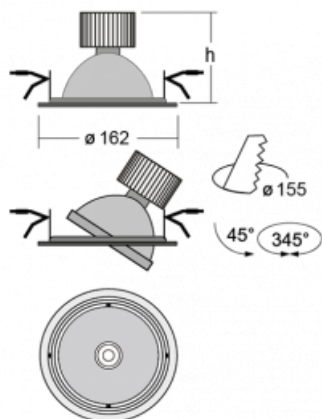

Svítidlo

Basi

70-003W-10GJV/830, B +
00-00152E

Rodinu svítidel Basi charakterizujeme jednoduše – má perfektní světelné parametry a obsahuje speciální zdroje. Vysoce svítící LED s podáním barev Ra>80 nebo Ra>90 dokonale nasvítí požadovaný předmět. Proto Basi užijete zejména v obchodních centrech, kulturních prostorech nebo na autosalonech. Technologie RealColour s podáním barev Ra>97 zobrazuje barvy stejně přirozeně jako denní světlo. StrongColour zvýrazní požadovanou barvu a RealWhite ještě lépe osvětlí bílé předměty. Svítidlo je výklopné, pokud potřebujete osvětlit objekty z různých úhlů, jednoduše nasměrujte jeho světelný tok.

Technický výkres

Typ montáže	Vestavné
Typ vyzařování	Přímé
Tvar svítidla	Kruhové
Barva svítidla	Černá
Materiál	Plech
Životnost	L80/B20 50 000 hodin
Záruka	5 let
Popis svítidla	Svítidlo vestavné
Rozměry	ø 162 mm × 115 mm
Světelný zdroj	LED MODUL
Druh optiky	Reflektor
Světelný tok*	2090 lm
Teplota chromatičnosti	3000 K teplá bílá
Měrný výkon	116 lm/W
MacAdam zdroje	3
Index podání barev	80
Vyzařovací úhel	62°
Příkon svítidla*	18 W
Zapojení svítidla	ON/OFF
Elektrické napětí	220-240V
Frekvence	50/60Hz

  IP 20

*±10 %

Křivka

Ke stažení[Montážní návod](#)[Fotografie](#)