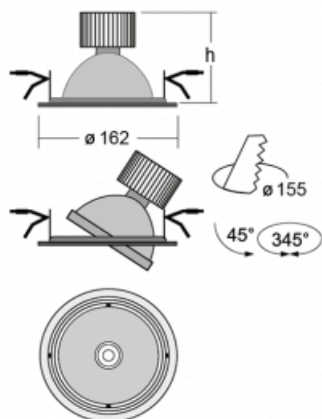

Svítidlo

Basi

70-003W-10GHV/M/840, S +
00-00153M3I

Rodinu svítidel Basi charakterizujeme jednoduše – má perfektní světelné parametry a obsahuje speciální zdroje. Vysoce svítící LED s podáním barev $Ra > 80$ nebo $Ra > 90$ dokonale nasvítí požadovaný předmět. Proto Basi užijete zejména v obchodních centrech, kulturních prostorech nebo na autosalonech. Technologie RealColour s podáním barev $Ra > 97$ zobrazuje barvy stejně přirozeně jako denní světlo. StrongColour zvýrazní požadovanou barvu a RealWhite ještě lépe osvětlí bílé předměty. Svítidlo je výklopné, pokud potřebujete osvětlit objekty z různých úhlů, jednoduše nasměrujte jeho světelný tok.

Technický výkres

Typ montáže	Vestavné
Typ vyzařování	Přímé
Tvar svítidla	Kruhové
Barva svítidla	Stříbrná
Materiál	Plech
Životnost	L80/B10 50 000 hodin
Záruka	2 roky
Popis svítidla	Svítidlo vestavné
Rozměry	ø 162 mm × 95 mm

Druh optiky	Reflektor
Světelný tok*	2770 lm
Teplota chromatičnosti	4000 K studená bílá
Měrný výkon	113 lm/W
MacAdam zdroje	3
Index podání barev	80
Vyzařovací úhel	62°
Příkon svítidla*	24.5 W
Zapojení svítidla	ON/OFF + 3h nouze
Elektrické napětí	220-240V
Frekvence	50/60Hz