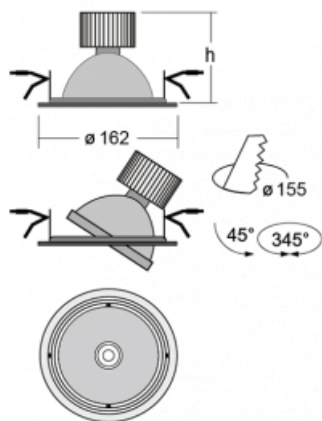

Svítidlo

Basi

70-003W-10GHV/M/830, W +
00-00153MI

Rodinu svítidel Basi charakterizujeme jednoduše – má perfektní světelné parametry a obsahuje speciální zdroje. Vysoce svítící LED s podáním barev Ra>80 nebo Ra>90 dokonale nasvítí požadovaný předmět. Proto Basi užijete zejména v obchodních centrech, kulturních prostorech nebo na autosalonech. Technologie RealColour s podáním barev Ra>97 zobrazuje barvy stejně přirozeně jako denní světlo. StrongColour zvýrazní požadovanou barvu a RealWhite ještě lépe osvětlí bílé předměty. Svítidlo je výklopné, pokud potřebujete osvětlit objekty z různých úhlů, jednoduše nasměrujte jeho světelný tok.

Technický výkres

Typ montáže	Vestavné
Typ vyzařování	Přímé
Tvar svítidla	Kruhové
Barva svítidla	Bílá
Materiál	Plech
Životnost	L80/B10 50 000 hodin
Záruka	2 roky
Popis svítidla	Svítidlo vestavné
Rozměry	ø 162 mm × 95 mm

Druh optiky	Reflektor
Světelný tok*	2640 lm
Teplota chromatičnosti	3000 K teplá bílá
Měrný výkon	108 lm/W
MacAdam zdroje	3
Index podání barev	80
Vyzařovací úhel	62°
Příkon svítidla*	24.5 W
Zapojení svítidla	ON/OFF + 1h nouze
Elektrické napětí	220-240V
Frekvence	50/60Hz