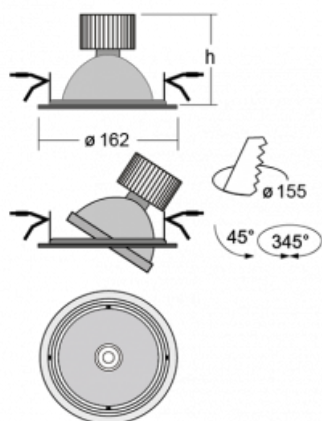

Svítidlo

Basi

70-003W-10GHV/M/830, S +
00-00153M3I

Rodinu svítidel Basi charakterizujeme jednoduše – má perfektní světelné parametry a obsahuje speciální zdroje. Vysoce svítící LED s podáním barev $Ra > 80$ nebo $Ra > 90$ dokonale nasvítí požadovaný předmět. Proto Basi užijete zejména v obchodních centrech, kulturních prostorech nebo na autosalonech. Technologie RealColour s podáním barev $Ra > 97$ zobrazuje barvy stejně přirozeně jako denní světlo. StrongColour zvýrazní požadovanou barvu a RealWhite ještě lépe osvětlí bílé předměty. Svítidlo je výklopné, pokud potřebujete osvětlit objekty z různých úhlů, jednoduše nasměrujte jeho světelný tok.

Technický výkres

Typ montáže	Vestavné
Typ vyzařování	Přímé
Tvar svítidla	Kruhové
Barva svítidla	Stříbrná
Materiál	Plech
Životnost	L80/B10 50 000 hodin
Záruka	2 roky
Popis svítidla	Svítidlo vestavné
Rozměry	ø 162 mm × 95 mm

Druh optiky	Reflektor
Světelný tok*	2640 lm
Teplota chromatičnosti	3000 K teplá bílá
Měrný výkon	108 lm/W
MacAdam zdroje	3
Index podání barev	80
Vyzařovací úhel	62°
Příkon svítidla*	24.5 W
Zapojení svítidla	ON/OFF + 3h nouze
Elektrické napětí	220-240V
Frekvence	50/60Hz