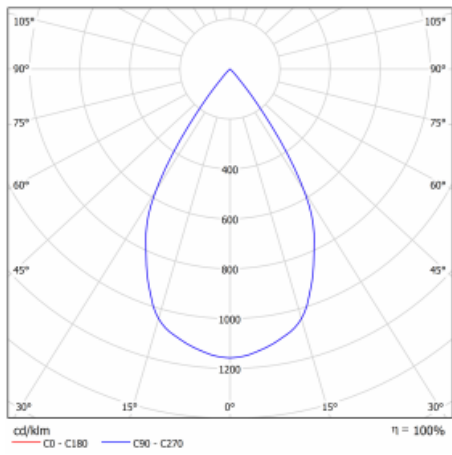

Technický výkres

Typ montáže	Vestavné
Typ vyzařování	Přímé
Tvar svítidla	Kruhové
Barva svítidla	Stříbrná
Materiál	Plech
Životnost	L80/B10 50 000 hodin
Záruka	2 roky
Popis svítidla	Svítidlo vestavné
Rozměry	ø 162 mm × 95 mm

Druh optiky	Reflektor
Světelný tok*	2640 lm
Teplota chromatičnosti	3000 K teplá bílá
Měrný výkon	108 lm/W
MacAdam zdroje	3
Index podání barev	80
Vyzařovací úhel	62°
Příkon svítidla*	24.5 W
Zapojení svítidla	ON/OFF + 3h nouze
Elektrické napětí	220-240V
Frekvence	50/60Hz

  IP 20

*±10 %

Křivka

Ke stažení[Montážní návod](#)[Fotografie](#)