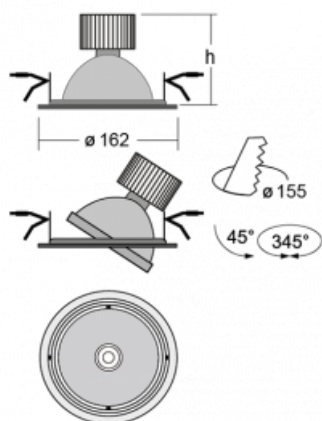

**Technický výkres**

Typ montáže	Vestavné
Typ vyzařování	Přímé
Tvar svítidla	Kruhové
Barva svítidla	Stříbrná
Materiál	Plech
Životnost	L80/B10 50 000 hodin
Záruka	60 měsíců
Popis svítidla	Svítidlo vestavné
Rozměry	ø 162 mm × 95 mm