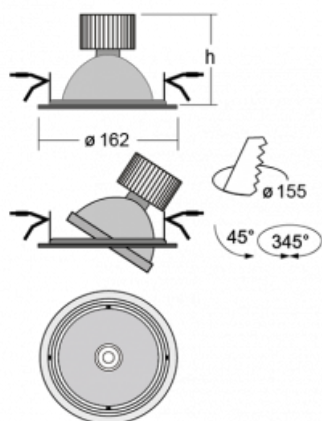

Svítidlo

Basi

70-003W-10GHV/M/830, B +
00-00153M

Rodinu svítidel Basi charakterizujeme jednoduše – má perfektní světelné parametry a obsahuje speciální zdroje. Vysoce svítící LED s podáním barev $Ra > 80$ nebo $Ra > 90$ dokonale nasvítí požadovaný předmět. Proto Basi užijete zejména v obchodních centrech, kulturních prostorech nebo na autosalonech. Technologie RealColour s podáním barev $Ra > 97$ zobrazuje barvy stejně přirozeně jako denní světlo. StrongColour zvýrazní požadovanou barvu a RealWhite ještě lépe osvětlí bílé předměty. Svítidlo je výklopné, pokud potřebujete osvětlit objekty z různých úhlů, jednoduše nasměrujte jeho světelný tok.

Technický výkres

Typ montáže	Vestavné
Typ vyzařování	Přímé
Tvar svítidla	Kruhové
Barva svítidla	Černá
Materiál	Plech
Životnost	L80/B10 50 000 hodin
Záruka	60 měsíců
Popis svítidla	Svítidlo vestavné
Rozměry	ø 162 mm × 95 mm

Druh optiky	Reflektor
Světelný tok*	2640 lm ± 10 %
Teplota chromatičnosti	3000 K teplá bílá
Měrný výkon	108 lm/W
MacAdam zdroje	3
Index podání barev	80
Vyzařovací úhel	62°
Příkon svítidla	24.5 W ± 10 %
Zapojení svítidla	Elektronický předřadník nestmívatelný s 1h nouzí
Elektrické napětí	220-240V
Frekvence	50/60Hz