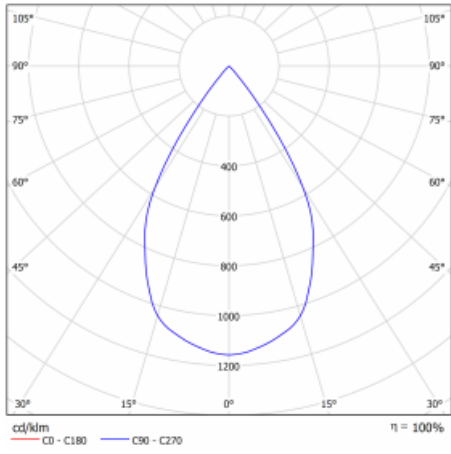

Technický výkres

Typ montáže	Vestavné
Typ vyzařování	Přímé
Tvar svítidla	Kruhové
Barva svítidla	Černá
Materiál	Plech
Životnost	L80/B10 50 000 hodin
Záruka	2 roky
Popis svítidla	Svítidlo vestavné
Rozměry	ø 162 mm × 95 mm

  IP 20

*±10 %

Křivka

Ke stažení[Montážní návod](#)[Fotografie](#)