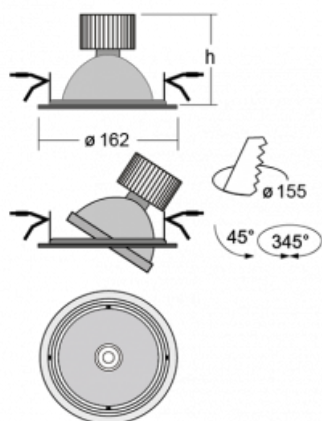

Svítidlo

Basi

70-003W-10GHV/M/830, B +
00-00153M3

Rodinu svítidel Basi charakterizujeme jednoduše – má perfektní světelné parametry a obsahuje speciální zdroje. Vysoce svítící LED s podáním barev $Ra > 80$ nebo $Ra > 90$ dokonale nasvítí požadovaný předmět. Proto Basi užijete zejména v obchodních centrech, kulturních prostorech nebo na autosalonech. Technologie RealColour s podáním barev $Ra > 97$ zobrazuje barvy stejně přirozeně jako denní světlo. StrongColour zvýrazní požadovanou barvu a RealWhite ještě lépe osvětlí bílé předměty. Svítidlo je výklopné, pokud potřebujete osvětlit objekty z různých úhlů, jednoduše nasměrujte jeho světelný tok.

Technický výkres

Typ montáže	Vestavné
Typ vyzařování	Přímé
Tvar svítidla	Kruhové
Barva svítidla	Černá
Materiál	Plech
Životnost	L80/B10 50 000 hodin
Záruka	2 roky
Popis svítidla	Svítidlo vestavné
Rozměry	ø 162 mm × 95 mm

Druh optiky	Reflektor
Světelný tok*	2640 lm
Teplota chromatičnosti	3000 K teplá bílá
Měrný výkon	108 lm/W
MacAdam zdroje	3
Index podání barev	80
Vyzařovací úhel	62°
Příkon svítidla*	24.5 W
Zapojení svítidla	ON/OFF + 3h nouze
Elektrické napětí	220-240V
Frekvence	50/60Hz