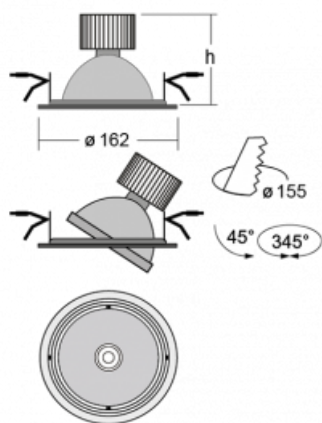

Svítidlo

Basi

**70-003W-10GHV/840, W +
00-00151E**

Rodinu svítidel Basi charakterizujeme jednoduše – má perfektní světelné parametry a obsahuje speciální zdroje. Vysoce svítící LED s podáním barev $Ra > 80$ nebo $Ra > 90$ dokonale nasvítí požadovaný předmět. Proto Basi využijete zejména v obchodních centrech, kulturních prostorech nebo na autosalonech. Technologie RealColour s podáním barev $Ra > 97$ zobrazuje barvy stejně přirozeně jako denní světlo. StrongColour zvýrazní požadovanou barvu a RealWhite ještě lépe osvětlí bílé předměty. Svítidlo je výklopné, pokud potřebujete osvětlit objekty z různých úhlů, jednoduše nasměrujte jeho světelný tok.

Technický výkres

Typ montáže	Vestavné
Typ vyzařování	Přímé
Tvar svítidla	Kruhové
Barva svítidla	Bílá
Materiál	Plech
Životnost	L80/B10 50 000 hodin
Záruka	5 let
Popis svítidla	Svítidlo vestavné
Rozměry	ø 162 mm × 95 mm

Druh optiky	Reflektor
Světelný tok*	1290 lm
Teplota chromatičnosti	4000 K studená bílá
Měrný výkon	134 lm/W
MacAdam zdroje	3
Index podání barev	80
Vyzařovací úhel	62°

Příkon svítidla*	9.6 W
Zapojení svítidla	ON/OFF
Elektrické napětí	220-240V
Frekvence	50/60Hz