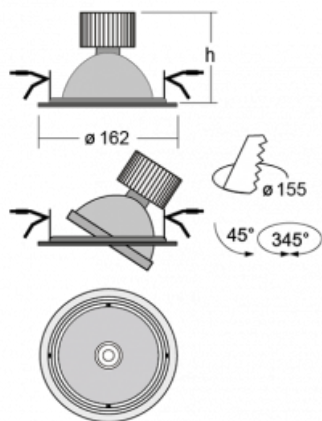

Svítidlo

Basi

70-003W-10GHV/840, S +
00-00153EI

Rodinu svítidel Basi charakterizujeme jednoduše – má perfektní světelné parametry a obsahuje speciální zdroje. Vysoce svítící LED s podáním barev Ra>80 nebo Ra>90 dokonale nasvítí požadovaný předmět. Proto Basi využijete zejména v obchodních centrech, kulturních prostorech nebo na autosalonech. Technologie RealColour s podáním barev Ra>97 zobrazuje barvy stejně přirozeně jako denní světlo. StrongColour zvýrazní požadovanou barvu a RealWhite ještě lépe osvětlí bílé předměty. Svítidlo je výklopné, pokud potřebujete osvětlit objekty z různých úhlů, jednoduše nasměrujte jeho světelný tok.

Technický výkres

Typ montáže	Vestavné
Typ vyzařování	Přímé
Tvar svítidla	Kruhové
Barva svítidla	Stříbrná
Materiál	Plech
Životnost	L80/B10 50 000 hodin
Záruka	5 let
Popis svítidla	Svítidlo vestavné
Rozměry	ø 162 mm × 95 mm

Druh optiky	Reflektor
Světelný tok*	2770 lm
Teplota chromatičnosti	4000 K studená bílá
Měrný výkon	113 lm/W
MacAdam zdroje	3
Index podání barev	80
Vyzařovací úhel	62°

Příkon svítidla*	24.5 W
Zapojení svítidla	ON/OFF multiwatt
Elektrické napětí	220-240V
Frekvence	50/60Hz