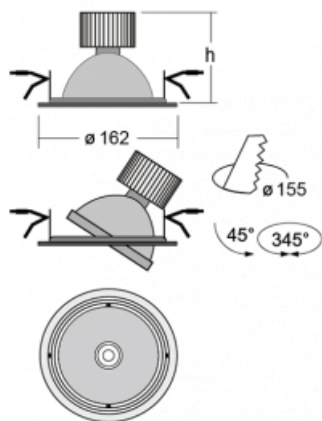

Svítidlo

Basi

70-003W-10GHV/840, S +
00-00151E

Rodinu svítidel Basi charakterizujeme jednoduše – má perfektní světelné parametry a obsahuje speciální zdroje. Vysoce svítící LED s podáním barev $Ra > 80$ nebo $Ra > 90$ dokonale nasvítí požadovaný předmět. Proto Basi využijete zejména v obchodních centrech, kulturních prostorech nebo na autosalonech. Technologie RealColour s podáním barev $Ra > 97$ zobrazuje barvy stejně přirozeně jako denní světlo. StrongColour zvýrazní požadovanou barvu a RealWhite ještě lépe osvětlí bílé předměty. Svítidlo je výklopné, pokud potřebujete osvětlit objekty z různých úhlů, jednoduše nasměrujte jeho světelný tok.

Technický výkres

Typ montáže	Vestavné
Typ vyzařování	Přímé
Tvar svítidla	Kruhové
Barva svítidla	Stříbrná
Materiál	Plech
Životnost	L80/B10 50 000 hodin
Záruka	5 let
Popis svítidla	Svítidlo vestavné
Rozměry	ø 162 mm × 95 mm

Druh optiky	Reflektor
Světelný tok*	1290 lm
Teplota chromatičnosti	4000 K studená bílá
Měrný výkon	134 lm/W
MacAdam zdroje	3
Index podání barev	80
Vyzařovací úhel	62°
Příkon svítidla*	9.6 W
Zapojení svítidla	ON/OFF
Elektrické napětí	220-240V
Frekvence	50/60Hz