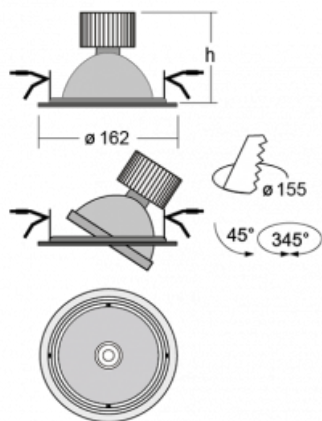

Svítidlo

Basi

70-003W-10GHV/830, W +
00-00153EI

Rodinu svítidel Basi charakterizujeme jednoduše – má perfektní světelné parametry a obsahuje speciální zdroje. Vysoce svítící LED s podáním barev $Ra > 80$ nebo $Ra > 90$ dokonale nasvítí požadovaný předmět. Proto Basi užijete zejména v obchodních centrech, kulturních prostorech nebo na autosalonech. Technologie RealColour s podáním barev $Ra > 97$ zobrazuje barvy stejně přirozeně jako denní světlo. StrongColour zvýrazní požadovanou barvu a RealWhite ještě lépe osvětlí bílé předměty. Svítidlo je výklopné, pokud potřebujete osvětlit objekty z různých úhlů, jednoduše nasměrujte jeho světelný tok.

Technický výkres

Typ montáže	Vestavné
Typ vyzařování	Přímé
Tvar svítidla	Kruhové
Barva svítidla	Bílá
Materiál	Plech
Životnost	L80/B10 50 000 hodin
Záruka	5 let
Popis svítidla	Svítidlo vestavné
Rozměry	ø 162 mm × 95 mm