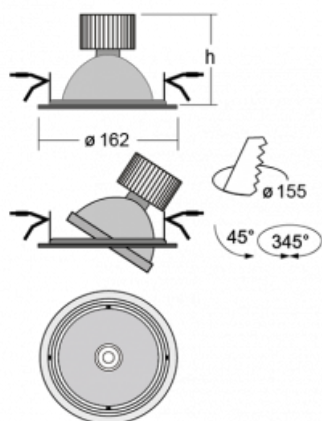

Svítidlo

Basi

70-003W-10GHV/830, B +
00-00155DI

Rodinu svítidel Basi charakterizujeme jednoduše – má perfektní světelné parametry a obsahuje speciální zdroje. Vysoce svítící LED s podáním barev $Ra > 80$ nebo $Ra > 90$ dokonale nasvítí požadovaný předmět. Proto Basi užijete zejména v obchodních centrech, kulturních prostorech nebo na autosalonech. Technologie RealColour s podáním barev $Ra > 97$ zobrazuje barvy stejně přirozeně jako denní světlo. StrongColour zvýrazní požadovanou barvu a RealWhite ještě lépe osvětlí bílé předměty. Svítidlo je výklopné, pokud potřebujete osvětlit objekty z různých úhlů, jednoduše nasměrujte jeho světelný tok.

Technický výkres

Typ montáže	Vestavné
Typ vyzařování	Přímé
Tvar svítidla	Kruhové
Barva svítidla	Černá
Materiál	Plech
Životnost	L80/B10 50 000 hodin
Záruka	60 měsíců
Popis svítidla	Svítidlo vestavné
Rozměry	ø 162 mm × 95 mm

Druh optiky	Reflektor
Světelný tok*	2640 lm ± 10 %
Teplota chromatičnosti	3000 K teplá bílá
Měrný výkon	108 lm/W
MacAdam zdroje	3
Index podání barev	80
Vyzařovací úhel	62°
Příkon svítidla	24.5 W ± 10 %
Zapojení svítidla	Stmívatelné DALI, multiwatt
Elektrické napětí	220-240V
Frekvence	50/60Hz