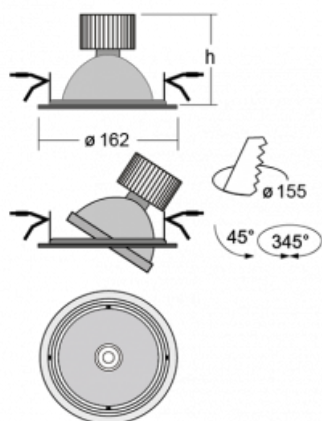

Svítidlo

Basi

70-003W-10GHV/830, B +
00-00152E

Rodinu svítidel Basi charakterizujeme jednoduše – má perfektní světelné parametry a obsahuje speciální zdroje. Vysoce svítící LED s podáním barev $Ra > 80$ nebo $Ra > 90$ dokonale nasvítí požadovaný předmět. Proto Basi využijete zejména v obchodních centrech, kulturních prostorech nebo na autosalonech. Technologie RealColour s podáním barev $Ra > 97$ zobrazuje barvy stejně přirozeně jako denní světlo. StrongColour zvýrazní požadovanou barvu a RealWhite ještě lépe osvětlí bílé předměty. Svítidlo je výklopné, pokud potřebujete osvětlit objekty z různých úhlů, jednoduše nasměrujte jeho světelný tok.

Technický výkres

Typ montáže	Vestavné
Typ vyzařování	Přímé
Tvar svítidla	Kruhové
Barva svítidla	Černá
Materiál	Plech
Životnost	L80/B10 50 000 hodin
Záruka	60 měsíců
Popis svítidla	Svítidlo vestavné
Rozměry	ø 162 mm × 95 mm

Druh optiky	Reflektor
Světelný tok*	2090 lm ± 10 %
Teplota chromatičnosti	3000 K teplá bílá
Měrný výkon	116 lm/W
MacAdam zdroje	3
Index podání barev	80
Vyzařovací úhel	62°
Příkon svítidla	18 W ± 10 %
Zapojení svítidla	Předřadník nestmívatelný
Elektrické napětí	220-240V
Frekvence	50/60Hz