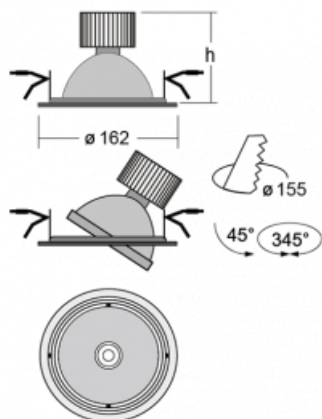

**Technický výkres**

Typ montáže	Vestavné
Typ vyzařování	Přímé
Tvar svítidla	Kruhové
Barva svítidla	Černá
Materiál	Plech
Životnost	L80/B10 50 000 hodin
Záruka	5 let
Popis svítidla	Svítidlo vestavné
Rozměry	ø 162 mm × 95 mm