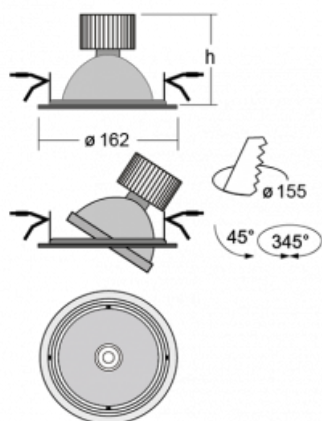

Svítidlo

Basi

70-003S-10GJV/M/840, W +
00-00153M3

Rodinu svítidel Basi charakterizujeme jednoduše – má perfektní světelné parametry a obsahuje speciální zdroje. Vysoce svítící LED s podáním barev $Ra > 80$ nebo $Ra > 90$ dokonale nasvítí požadovaný předmět. Proto Basi užijete zejména v obchodních centrech, kulturních prostorech nebo na autosalonech. Technologie RealColour s podáním barev $Ra > 97$ zobrazuje barvy stejně přirozeně jako denní světlo. StrongColour zvýrazní požadovanou barvu a RealWhite ještě lépe osvětlí bílé předměty. Svítidlo je výklopné, pokud potřebujete osvětlit objekty z různých úhlů, jednoduše nasměrujte jeho světelný tok.

Technický výkres

Typ montáže	Vestavné
Typ vyzařování	Přímé
Tvar svítidla	Kruhové
Barva svítidla	Bílá
Materiál	Plech
Životnost	L80/B20 50 000 hodin
Záruka	60 měsíců
Popis svítidla	Svítidlo vestavné
Rozměry	ø 162 mm × 115 mm
Světelný zdroj	LED MODUL

Druh optiky	Reflektor
Světelný tok*	2770 lm ± 10 %
Teplota chromatičnosti	4000 K studená bílá
Měrný výkon	113 lm/W
MacAdam zdroje	3
Index podání barev	80
Vyzařovací úhel	24°

Příkon svítidla	24.5 W ± 10 %
Zapojení svítidla	Elektronický předřadník nestmívatelný s 3h nouzí
Elektrické napětí	220-240V
Frekvence	50/60Hz