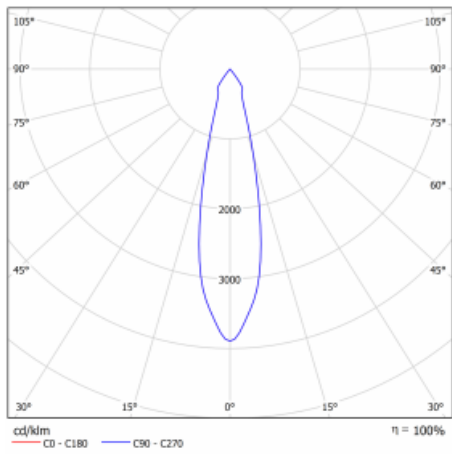

Svítidlo

Basi

**70-003S-10GJV/M/840, S +
00-00155M3I**

Rodinu svítidel Basi charakterizujeme jednoduše – má perfektní světelné parametry a obsahuje speciální zdroje. Vysoce svítící LED s podáním barev Ra>80 nebo Ra>90 dokonale nasvítí požadovaný předmět. Proto Basi užijete zejména v obchodních centrech, kulturních prostorech nebo na autosalonech. Technologie RealColour s podáním barev Ra>97 zobrazuje barvy stejně přirozeně jako denní světlo. StrongColour zvýrazní požadovanou barvu a RealWhite ještě lépe osvětlí bílé předměty. Svítidlo je výklopné, pokud potřebujete osvětlit objekty z různých úhlů, jednoduše nasměrujte jeho světelný tok.

Technický výkres

Typ montáže	Vestavné
Typ vyzařování	Přímé
Tvar svítidla	Kruhové
Barva svítidla	Stříbrná
Materiál	Plech
Životnost	L80/B20 50 000 hodin
Záruka	2 roky
Popis svítidla	Svítidlo vestavné
Rozměry	ø 162 mm × 115 mm
Světelný zdroj	LED MODUL
Druh optiky	Reflektor
Světelný tok*	4440 lm
Teplota chromatičnosti	4000 K studená bílá
Měrný výkon	100 lm/W
MacAdam zdroje	3
Index podání barev	80
Vyzařovací úhel	24°
Příkon svítidla*	44.5 W
Zapojení svítidla	ON/OFF + 3h nouze
Elektrické napětí	220-240V
Frekvence	50/60Hz

IP 20

*±10 %

Křivka

Ke stažení[Montážní návod](#)[Fotografie](#)