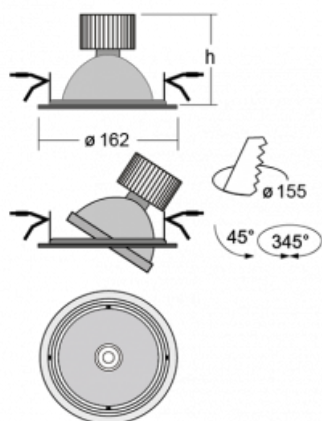

Svítidlo

Basi

**70-003S-10GJV/M/840, S +
00-00155M3I**

Rodinu svítidel Basi charakterizujeme jednoduše – má perfektní světelné parametry a obsahuje speciální zdroje. Vysoce svítící LED s podáním barev Ra>80 nebo Ra>90 dokonale nasvítí požadovaný předmět. Proto Basi užijete zejména v obchodních centrech, kulturních prostorech nebo na autosalonech. Technologie RealColour s podáním barev Ra>97 zobrazuje barvy stejně přirozeně jako denní světlo. StrongColour zvýrazní požadovanou barvu a RealWhite ještě lépe osvětlí bílé předměty. Svítidlo je výklopné, pokud potřebujete osvětlit objekty z různých úhlů, jednoduše nasměrujte jeho světelný tok.

Technický výkres

Typ montáže	Vestavné
Typ vyzařování	Přímé
Tvar svítidla	Kruhové
Barva svítidla	Stříbrná
Materiál	Plech
Životnost	L80/B20 50 000 hodin
Záruka	2 roky
Popis svítidla	Svítidlo vestavné
Rozměry	ø 162 mm × 115 mm
Světelný zdroj	LED MODUL
Druh optiky	Reflektor
Světelný tok*	4440 lm
Teplota chromatičnosti	4000 K studená bílá
Měrný výkon	100 lm/W
MacAdam zdroje	3
Index podání barev	80
Vyzařovací úhel	24°
Příkon svítidla*	44.5 W
Zapojení svítidla	ON/OFF + 3h nouze
Elektrické napětí	220-240V
Frekvence	50/60Hz

IP 20

*±10 %

Křivka

Ke stažení[Montážní návod](#)[Fotografie](#)