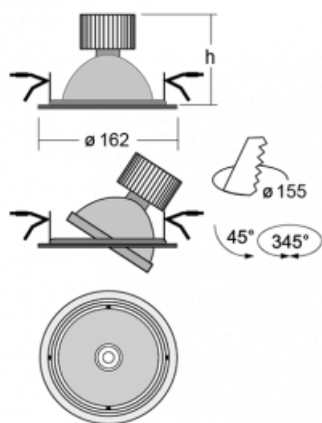

Svítidlo

Basi

70-003S-10GJV/M/840, B +
00-00155M3I

Rodinu svítidel Basi charakterizujeme jednoduše – má perfektní světelné parametry a obsahuje speciální zdroje. Vysoce svítící LED s podáním barev $Ra > 80$ nebo $Ra > 90$ dokonale nasvítí požadovaný předmět. Proto Basi užijete zejména v obchodních centrech, kulturních prostorech nebo na autosalonech. Technologie RealColour s podáním barev $Ra > 97$ zobrazuje barvy stejně přirozeně jako denní světlo. StrongColour zvýrazní požadovanou barvu a RealWhite ještě lépe osvětlí bílé předměty. Svítidlo je výklopné, pokud potřebujete osvětlit objekty z různých úhlů, jednoduše nasměrujte jeho světelný tok.

Technický výkres

Typ montáže	Vestavné
Typ vyzařování	Přímé
Tvar svítidla	Kruhové
Barva svítidla	Černá
Materiál	Plech
Životnost	L80/B20 50 000 hodin
Záruka	60 měsíců
Popis svítidla	Svítidlo vestavné
Rozměry	ø 162 mm × 115 mm
Světelný zdroj	LED MODUL

Druh optiky	Reflektor
Světelný tok*	4440 lm ± 10 %
Teplota chromatičnosti	4000 K studená bílá
Měrný výkon	100 lm/W
MacAdam zdroje	3
Index podání barev	80
Vyzařovací úhel	24°

Příkon svítidla	44.5 W ± 10 %
Zapojení svítidla	Elektronický předřadník nestmívatelný, multiwatt s 3h nouzí
Elektrické napětí	220-240V
Frekvence	50/60Hz