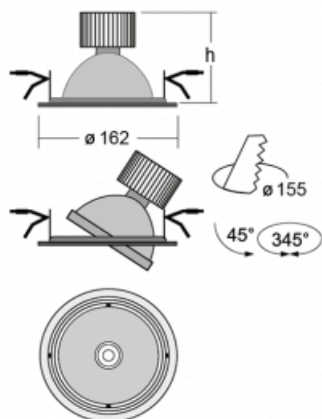

**Technický výkres**

Typ montáže	Vestavné
Typ vyzařování	Přímé
Tvar svítidla	Kruhové
Barva svítidla	Černá
Materiál	Plech
Životnost	L80/B20 50 000 hodin
Záruka	2 roky
Popis svítidla	Svítidlo vestavné
Rozměry	ø 162 mm × 115 mm
Světelný zdroj	LED MODUL
Druh optiky	Reflektor
Světelný tok*	4440 lm
Teplota chromatičnosti	4000 K studená bílá
Měrný výkon	100 lm/W
MacAdam zdroje	3
Index podání barev	80
Vyzařovací úhel	24°
Příkon svítidla*	44.5 W
Zapojení svítidla	DALI + 1h nouze
Elektrické napětí	220-240V
Frekvence	50/60Hz