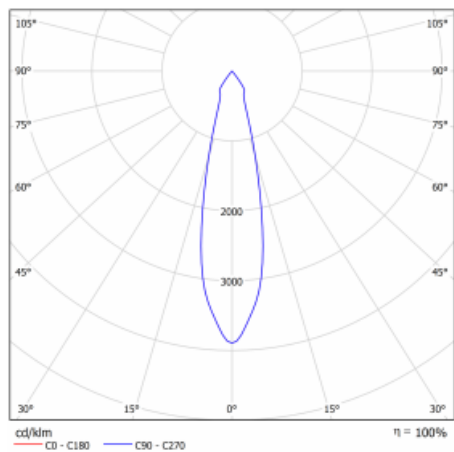

Technický výkres

Typ montáže	Vestavné
Typ vyzařování	Přímé
Tvar svítidla	Kruhové
Barva svítidla	Černá
Materiál	Plech
Životnost	L80/B20 50 000 hodin
Záruka	2 roky
Popis svítidla	Svítidlo vestavné
Rozměry	ø 162 mm × 115 mm
Světelný zdroj	LED MODUL
Druh optiky	Reflektor
Světelný tok*	4440 lm
Teplota chromatičnosti	4000 K studená bílá
Měrný výkon	100 lm/W
MacAdam zdroje	3
Index podání barev	80
Vyzařovací úhel	24°
Příkon svítidla*	44.5 W
Zapojení svítidla	DALI + 3h nouze
Elektrické napětí	220-240V
Frekvence	50/60Hz

  IP 20

*±10 %

Křivka

Ke stažení[Montážní návod](#)[Fotografie](#)