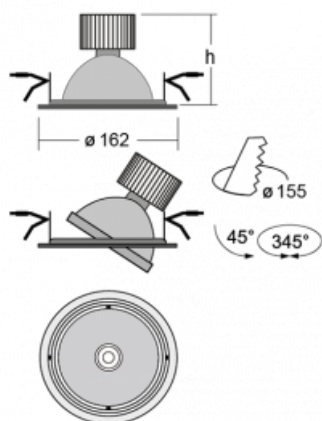

**Technický výkres**

Typ montáže	Vestavné
Typ vyzařování	Přímé
Tvar svítidla	Kruhové
Barva svítidla	Černá
Materiál	Plech
Životnost	L80/B20 50 000 hodin
Záruka	2 roky
Popis svítidla	Svítidlo vestavné
Rozměry	ø 162 mm × 115 mm
Světelný zdroj	LED MODUL
Druh optiky	Reflektor
Světelný tok*	2640 lm
Teplota chromatičnosti	4000 K studená bílá
Měrný výkon	108 lm/W
MacAdam zdroje	3
Index podání barev	80
Vyzařovací úhel	24°
Příkon svítidla*	24.5 W
Zapojení svítidla	ON/OFF + 1h nouze
Elektrické napětí	220-240V
Frekvence	50/60Hz