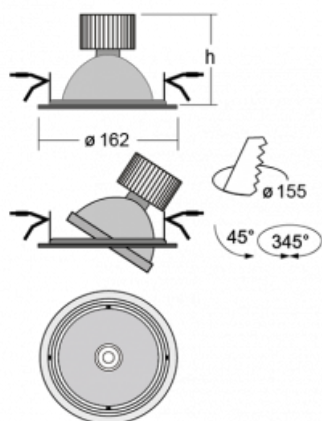

Svítidlo

Basi

70-003S-10GJV/M/830, W +
00-00155MI

Rodinu svítidel Basi charakterizujeme jednoduše – má perfektní světelné parametry a obsahuje speciální zdroje. Vysoce svítící LED s podáním barev $Ra > 80$ nebo $Ra > 90$ dokonale nasvítí požadovaný předmět. Proto Basi užijete zejména v obchodních centrech, kulturních prostorech nebo na autosalonech. Technologie RealColour s podáním barev $Ra > 97$ zobrazuje barvy stejně přirozeně jako denní světlo. StrongColour zvýrazní požadovanou barvu a RealWhite ještě lépe osvětlí bílé předměty. Svítidlo je výklopné, pokud potřebujete osvětlit objekty z různých úhlů, jednoduše nasměrujte jeho světelný tok.

Technický výkres

Typ montáže	Vestavné
Typ vyzařování	Přímé
Tvar svítidla	Kruhové
Barva svítidla	Bílá
Materiál	Plech
Životnost	L80/B20 50 000 hodin
Záruka	2 roky
Popis svítidla	Svítidlo vestavné
Rozměry	ø 162 mm × 115 mm
Světelný zdroj	LED MODUL
Druh optiky	Reflektor
Světelný tok*	4230 lm
Teplota chromatičnosti	3000 K teplá bílá
Měrný výkon	95 lm/W
MacAdam zdroje	3
Index podání barev	80
Vyzařovací úhel	24°
Příkon svítidla*	44.5 W
Zapojení svítidla	ON/OFF + 1h nouze
Elektrické napětí	220-240V
Frekvence	50/60Hz

 **CE IP 20**
*±10 %

Křivka

Ke stažení[Montážní návod](#)[Fotografie](#)