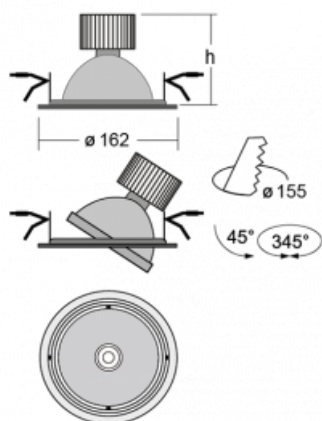

Svítidlo

Basi

70-003S-10GJV/M/830, W +
00-00155DI/M3

Rodinu svítidel Basi charakterizujeme jednoduše – má perfektní světelné parametry a obsahuje speciální zdroje. Vysoce svítící LED s podáním barev $Ra > 80$ nebo $Ra > 90$ dokonale nasvítí požadovaný předmět. Proto Basi užijete zejména v obchodních centrech, kulturních prostorech nebo na autosalonech. Technologie RealColour s podáním barev $Ra > 97$ zobrazuje barvy stejně přirozeně jako denní světlo. StrongColour zvýrazní požadovanou barvu a RealWhite ještě lépe osvětlí bílé předměty. Svítidlo je výklopné, pokud potřebujete osvětlit objekty z různých úhlů, jednoduše nasměrujte jeho světelný tok.

Technický výkres

Typ montáže	Vestavné
Typ vyzařování	Přímé
Tvar svítidla	Kruhové
Barva svítidla	Bílá
Materiál	Plech
Životnost	L80/B20 50 000 hodin
Záruka	60 měsíců
Popis svítidla	Svítidlo vestavné
Rozměry	ø 162 mm × 115 mm
Světelný zdroj	LED MODUL
Druh optiky	Reflektor
Světelný tok*	4230 lm ± 10 %
Teplota chromatičnosti	3000 K teplá bílá
Měrný výkon	95 lm/W
MacAdam zdroje	3
Index podání barev	80
Vyzařovací úhel	24°
Příkon svítidla	44.5 W ± 10 %
Zapojení svítidla	Stmívatelné DALI, multiwatt s 3h nouzí
Elektrické napětí	220-240V
Frekvence	50/60Hz

  IP 20

Křivka

Ke stažení[Montážní návod](#)[Fotografie](#)