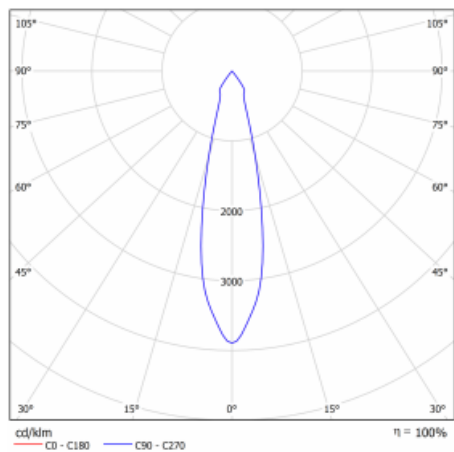

Technický výkres

Typ montáže	Vestavné
Typ vyzařování	Přímé
Tvar svítidla	Kruhové
Barva svítidla	Stříbrná
Materiál	Plech
Životnost	L80/B20 50 000 hodin
Záruka	2 roky
Popis svítidla	Svítidlo vestavné
Rozměry	ø 162 mm × 115 mm
Světelný zdroj	LED MODUL
Druh optiky	Reflektor
Světelný tok*	4230 lm
Teplota chromatičnosti	3000 K teplá bílá
Měrný výkon	95 lm/W
MacAdam zdroje	3
Index podání barev	80
Vyzařovací úhel	24°
Příkon svítidla*	44.5 W
Zapojení svítidla	DALI + 1h nouze
Elektrické napětí	220-240V
Frekvence	50/60Hz

  IP 20

*±10 %

Křivka

Ke stažení[Montážní návod](#)[Fotografie](#)