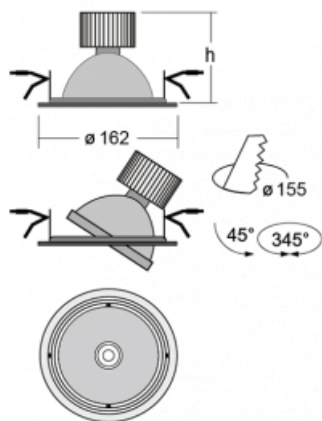

Svítidlo

Basi

70-003S-10GJV/M/830, S +
00-00155DI/M

Rodinu svítidel Basi charakterizujeme jednoduše – má perfektní světelné parametry a obsahuje speciální zdroje. Vysoce svítící LED s podáním barev $Ra > 80$ nebo $Ra > 90$ dokonale nasvítí požadovaný předmět. Proto Basi užijete zejména v obchodních centrech, kulturních prostorech nebo na autosalonech. Technologie RealColour s podáním barev $Ra > 97$ zobrazuje barvy stejně přirozeně jako denní světlo. StrongColour zvýrazní požadovanou barvu a RealWhite ještě lépe osvětlí bílé předměty. Svítidlo je výklopné, pokud potřebujete osvětlit objekty z různých úhlů, jednoduše nasměrujte jeho světelný tok.

Technický výkres

Typ montáže	Vestavné
Typ vyzařování	Přímé
Tvar svítidla	Kruhové
Barva svítidla	Stříbrná
Materiál	Plech
Životnost	L80/B20 50 000 hodin
Záruka	2 roky
Popis svítidla	Svítidlo vestavné
Rozměry	ø 162 mm × 115 mm
Světelný zdroj	LED MODUL
Druh optiky	Reflektor
Světelný tok*	4230 lm
Teplota chromatičnosti	3000 K teplá bílá
Měrný výkon	95 lm/W
MacAdam zdroje	3
Index podání barev	80
Vyzařovací úhel	24°
Příkon svítidla*	44.5 W
Zapojení svítidla	DALI + 1h nouze
Elektrické napětí	220-240V
Frekvence	50/60Hz

  IP 20

*±10 %

Křivka

Ke stažení[Montážní návod](#)[Fotografie](#)