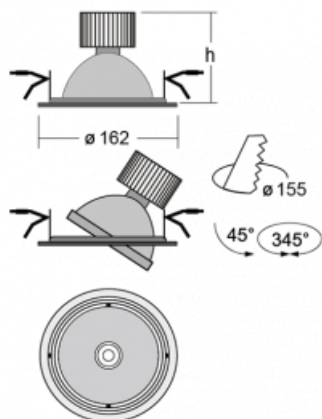

Svítidlo

Basi

70-003S-10GJV/M/830, S +
00-00153M

Rodinu svítidel Basi charakterizujeme jednoduše – má perfektní světelné parametry a obsahuje speciální zdroje. Vysoce svítící LED s podáním barev $Ra > 80$ nebo $Ra > 90$ dokonale nasvítí požadovaný předmět. Proto Basi užijete zejména v obchodních centrech, kulturních prostorech nebo na autosalonech. Technologie RealColour s podáním barev $Ra > 97$ zobrazuje barvy stejně přirozeně jako denní světlo. StrongColour zvýrazní požadovanou barvu a RealWhite ještě lépe osvětlí bílé předměty. Svítidlo je výklopné, pokud potřebujete osvětlit objekty z různých úhlů, jednoduše nasměrujte jeho světelný tok.

Technický výkres

Typ montáže	Vestavné
Typ vyzařování	Přímé
Tvar svítidla	Kruhové
Barva svítidla	Stříbrná
Materiál	Plech
Životnost	L80/B20 50 000 hodin
Záruka	2 roky
Popis svítidla	Svítidlo vestavné
Rozměry	ø 162 mm × 115 mm
Světelný zdroj	LED MODUL

Druh optiky	Reflektor
Světelný tok*	2640 lm
Teplota chromatičnosti	3000 K teplá bílá
Měrný výkon	108 lm/W
MacAdam zdroje	3
Index podání barev	80
Vyzařovací úhel	24°

Příkon svítidla*	24.5 W
Zapojení svítidla	ON/OFF + 1h nouze
Elektrické napětí	220-240V
Frekvence	50/60Hz