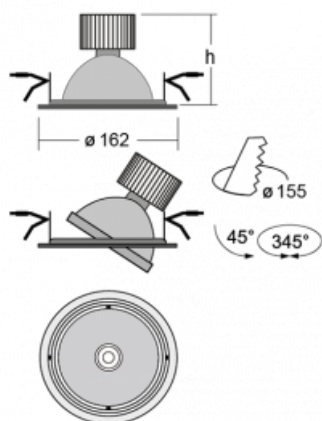

**Technický výkres**

Typ montáže	Vestavné
Typ vyzařování	Přímé
Tvar svítidla	Kruhové
Barva svítidla	Černá
Materiál	Plech
Životnost	L80/B20 50 000 hodin
Záruka	60 měsíců
Popis svítidla	Svítidlo vestavné
Rozměry	ø 162 mm × 115 mm
Světelný zdroj	LED MODUL