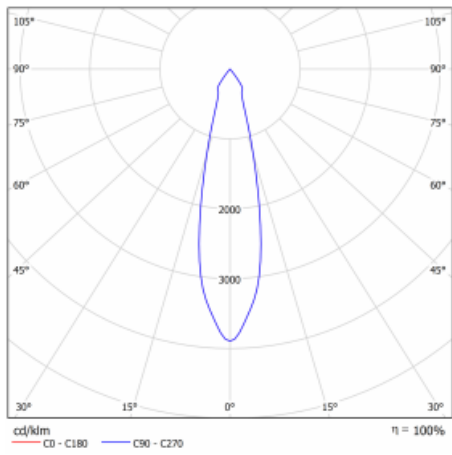

Technický výkres

Typ montáže	Vestavné
Typ vyzařování	Přímé
Tvar svítidla	Kruhové
Barva svítidla	Černá
Materiál	Plech
Životnost	L80/B20 50 000 hodin
Záruka	2 roky
Popis svítidla	Svítidlo vestavné
Rozměry	ø 162 mm × 115 mm
Světelný zdroj	LED MODUL
Druh optiky	Reflektor
Světelný tok*	4230 lm
Teplota chromatičnosti	3000 K teplá bílá
Měrný výkon	95 lm/W
MacAdam zdroje	3
Index podání barev	80
Vyzařovací úhel	24°
Příkon svítidla*	44.5 W
Zapojení svítidla	DALI + 3h nouze
Elektrické napětí	220-240V
Frekvence	50/60Hz

  IP 20

*±10 %

Křivka

Ke stažení[Montážní návod](#)[Fotografie](#)