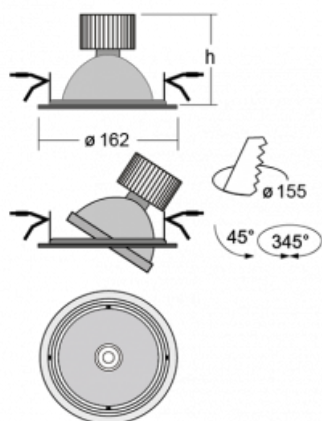

Svítidlo

Basi

70-003S-10GJV/M/830, B +
00-00152M3

Rodinu svítidel Basi charakterizujeme jednoduše – má perfektní světelné parametry a obsahuje speciální zdroje. Vysoce svítící LED s podáním barev Ra>80 nebo Ra>90 dokonale nasvítí požadovaný předmět. Proto Basi užijete zejména v obchodních centrech, kulturních prostorech nebo na autosalonech. Technologie RealColour s podáním barev Ra>97 zobrazuje barvy stejně přirozeně jako denní světlo. StrongColour zvýrazní požadovanou barvu a RealWhite ještě lépe osvětlí bílé předměty. Svítidlo je výklopné, pokud potřebujete osvětlit objekty z různých úhlů, jednoduše nasměrujte jeho světelný tok.

Technický výkres

Typ montáže	Vestavné
Typ vyzařování	Přímé
Tvar svítidla	Kruhové
Barva svítidla	Černá
Materiál	Plech
Životnost	L80/B20 50 000 hodin
Záruka	2 roky
Popis svítidla	Svítidlo vestavné
Rozměry	ø 162 mm × 115 mm
Světelný zdroj	LED MODUL
Druh optiky	Reflektor
Světelný tok*	2190 lm
Teplota chromatičnosti	3000 K teplá bílá
Měrný výkon	122 lm/W
MacAdam zdroje	3
Index podání barev	80
Vyzařovací úhel	24°
Příkon svítidla*	18 W
Zapojení svítidla	ON/OFF + 3h nouze
Elektrické napětí	220-240V
Frekvence	50/60Hz

 **CE IP 20**

*±10 %

Křivka

Ke stažení[Montážní návod](#)[Fotografie](#)