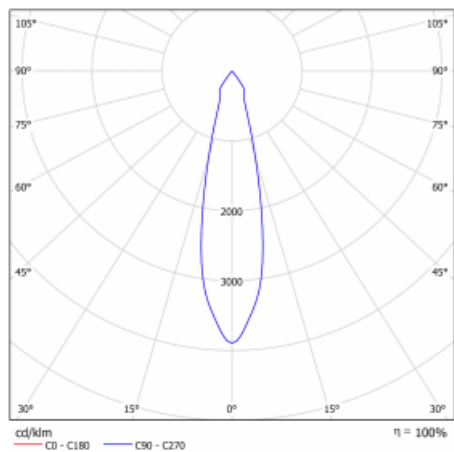

Technický výkres

Typ montáže	Vestavné
Typ vyzařování	Přímé
Tvar svítidla	Kruhové
Barva svítidla	Bílá
Materiál	Plech
Životnost	L80/B20 50 000 hodin
Záruka	5 let
Popis svítidla	Svítidlo vestavné
Rozměry	ø 162 mm × 115 mm
Světelný zdroj	LED MODUL
Druh optiky	Reflektor
Světelný tok*	4440 lm
Teplota chromatičnosti	4000 K studená bílá
Měrný výkon	100 lm/W
MacAdam zdroje	3
Index podání barev	80
Vyzařovací úhel	24°
Příkon svítidla*	44.5 W
Zapojení svítidla	DALI
Elektrické napětí	220-240V
Frekvence	50/60Hz

  IP 20

*±10 %

Křivka

Ke stažení[Montážní návod](#)[Fotografie](#)