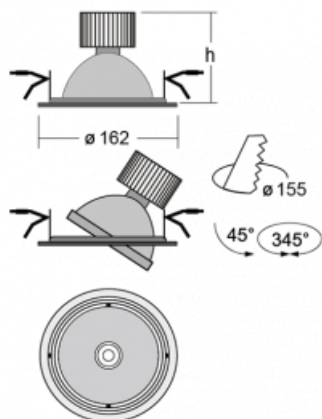

Svítidlo

Basi

70-003S-10GJV/840, W +
00-00153E

Rodinu svítidel Basi charakterizujeme jednoduše – má perfektní světelné parametry a obsahuje speciální zdroje. Vysoce svítící LED s podáním barev $Ra > 80$ nebo $Ra > 90$ dokonale nasvítí požadovaný předmět. Proto Basi užijete zejména v obchodních centrech, kulturních prostorech nebo na autosalonech. Technologie RealColour s podáním barev $Ra > 97$ zobrazuje barvy stejně přirozeně jako denní světlo. StrongColour zvýrazní požadovanou barvu a RealWhite ještě lépe osvětlí bílé předměty. Svítidlo je výklopné, pokud potřebujete osvětlit objekty z různých úhlů, jednoduše nasměrujte jeho světelný tok.

Technický výkres

| | |
|------------------------|----------------------|
| Typ montáže | Vestavné |
| Typ vyzařování | Přímé |
| Tvar svítidla | Kruhové |
| Barva svítidla | Bílá |
| Materiál | Plech |
| Životnost | L80/B20 50 000 hodin |
| Záruka | 5 let |
| Popis svítidla | Svítidlo vestavné |
| Rozměry | ø 162 mm × 115 mm |
| Světelný zdroj | LED MODUL |
| Druh optiky | Reflektor |
| Světelný tok* | 2770 lm |
| Teplota chromatičnosti | 4000 K studená bílá |
| Měrný výkon | 113 lm/W |
| MacAdam zdroje | 3 |
| Index podání barev | 80 |
| Vyzařovací úhel | 24° |
| Příkon svítidla* | 24.5 W |
| Zapojení svítidla | ON/OFF |
| Elektrické napětí | 220-240V |
| Frekvence | 50/60Hz |

  IP 20

*±10 %

Křivka

Ke stažení[Montážní návod](#)[Fotografie](#)