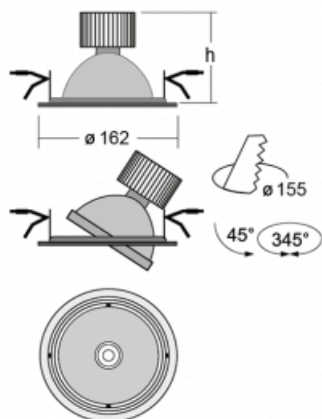

## Technický výkres

Typ montáže	Vestavné
Typ vyzařování	Přímé
Tvar svítidla	Kruhové
Barva svítidla	Černá
Materiál	Plech
Životnost	L80/B20 50 000 hodin
Záruka	5 let
Popis svítidla	Svítidlo vestavné
Rozměry	ø 162 mm × 115 mm
Světelný zdroj	LED MODUL
Druh optiky	Reflektor
Světelný tok*	4440 lm
Teplota chromatičnosti	4000 K studená bílá
Měrný výkon	100 lm/W
MacAdam zdroje	3
Index podání barev	80
Vyzařovací úhel	24°
Příkon svítidla*	44.5 W
Zapojení svítidla	DALI
Elektrické napětí	220-240V
Frekvence	50/60Hz