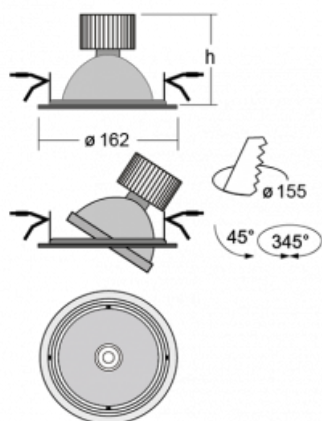

Svítidlo

Basi

70-003S-10GJV/830, W +
00-00155EI

Rodinu svítidel Basi charakterizujeme jednoduše – má perfektní světelné parametry a obsahuje speciální zdroje. Vysoce svítící LED s podáním barev $Ra > 80$ nebo $Ra > 90$ dokonale nasvítí požadovaný předmět. Proto Basi užijete zejména v obchodních centrech, kulturních prostorech nebo na autosalonech. Technologie RealColour s podáním barev $Ra > 97$ zobrazuje barvy stejně přirozeně jako denní světlo. StrongColour zvýrazní požadovanou barvu a RealWhite ještě lépe osvětlí bílé předměty. Svítidlo je výklopné, pokud potřebujete osvětlit objekty z různých úhlů, jednoduše nasměrujte jeho světelný tok.

Technický výkres

Typ montáže	Vestavné
Typ vyzařování	Přímé
Tvar svítidla	Kruhové
Barva svítidla	Bílá
Materiál	Plech
Životnost	L80/B20 50 000 hodin
Záruka	5 let
Popis svítidla	Svítidlo vestavné
Rozměry	ø 162 mm × 115 mm
Hmotnost	0.75 kg
Světelný zdroj	LED MODUL
Druh optiky	Reflektor
Světelný tok*	4230 lm
Teplota chromatičnosti	3000 K teplá bílá
Měrný výkon	95 lm/W
MacAdam zdroje	3
Index podání barev	80
Vyzařovací úhel	24°
Příkon svítidla*	44.5 W
Zapojení svítidla	ON/OFF multiwatt
Elektrické napětí	220-240V
Frekvence	50/60Hz

 **CE** IP 20

*±10 %

Křivka

Ke stažení[Montážní návod](#)[Fotografie](#)