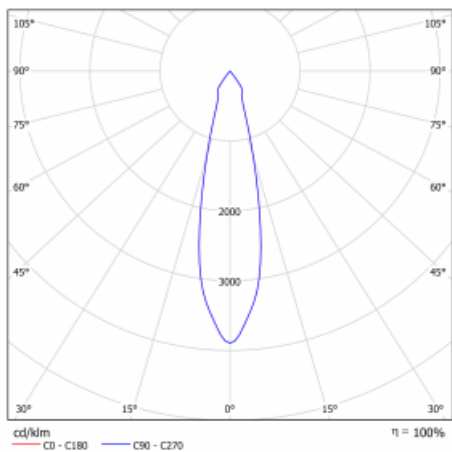

Svítidlo

Basi

70-003S-10GJV/830, S +
00-00153E

Rodinu svítidel Basi charakterizujeme jednoduše – má perfektní světelné parametry a obsahuje speciální zdroje. Vysoce svítící LED s podáním barev Ra>80 nebo Ra>90 dokonale nasvítí požadovaný předmět. Proto Basi užijete zejména v obchodních centrech, kulturních prostorech nebo na autosalonech. Technologie RealColour s podáním barev Ra>97 zobrazuje barvy stejně přirozeně jako denní světlo. StrongColour zvýrazní požadovanou barvu a RealWhite ještě lépe osvětlí bílé předměty. Svítidlo je výklopné, pokud potřebujete osvětlit objekty z různých úhlů, jednoduše nasměrujte jeho světelný tok.

Technický výkres

Typ montáže	Vestavné
Typ vyzařování	Přímé
Tvar svítidla	Kruhové
Barva svítidla	Stříbrná
Materiál	Plech
Životnost	L80/B20 50 000 hodin
Záruka	5 let
Popis svítidla	Svítidlo vestavné
Rozměry	ø 162 mm × 115 mm
Hmotnost	0.75 kg
Světelný zdroj	LED MODUL
Druh optiky	Reflektor
Světelný tok*	2640 lm
Teplota chromatičnosti	3000 K teplá bílá
Měrný výkon	108 lm/W
MacAdam zdroje	3
Index podání barev	80
Vyzařovací úhel	24°
Příkon svítidla*	24.5 W
Zapojení svítidla	ON/OFF
Elektrické napětí	220-240V
Frekvence	50/60Hz

IP 20

*±10 %

Křivka

Ke stažení[Montážní návod](#)[Fotografie](#)