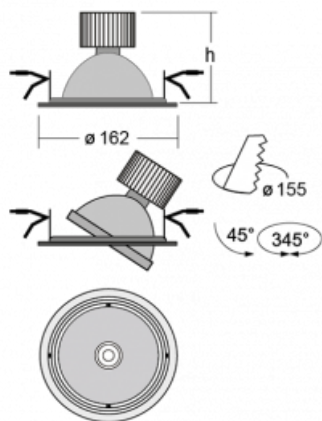

Svítidlo

Basi

70-003S-10GJV/830, B +
00-00152E

Rodinu svítidel Basi charakterizujeme jednoduše – má perfektní světelné parametry a obsahuje speciální zdroje. Vysoce svítící LED s podáním barev $Ra > 80$ nebo $Ra > 90$ dokonale nasvítí požadovaný předmět. Proto Basi užijete zejména v obchodních centrech, kulturních prostorech nebo na autosalonech. Technologie RealColour s podáním barev $Ra > 97$ zobrazuje barvy stejně přirozeně jako denní světlo. StrongColour zvýrazní požadovanou barvu a RealWhite ještě lépe osvětlí bílé předměty. Svítidlo je výklopné, pokud potřebujete osvětlit objekty z různých úhlů, jednoduše nasměrujte jeho světelný tok.

Technický výkres

Typ montáže	Vestavné
Typ vyzařování	Přímé
Tvar svítidla	Kruhové
Barva svítidla	Černá
Materiál	Plech
Životnost	L80/B20 50 000 hodin
Záruka	60 měsíců
Popis svítidla	Svítidlo vestavné
Rozměry	ø 162 mm × 115 mm
Hmotnost	0.75 kg
Světelný zdroj	LED MODUL
Druh optiky	Reflektor
Světelný tok*	2090 lm ± 10 %
Teplota chromatičnosti	3000 K teplá bílá
Měrný výkon	116 lm/W
MacAdam zdroje	3
Index podání barev	80
Vyzařovací úhel	24°
Příkon svítidla	18 W ± 10 %
Zapojení svítidla	Předřadník nestmívatelný
Elektrické napětí	220-240V
Frekvence	50/60Hz

  IP 20

Křivka

Ke stažení[Montážní návod](#)[Fotografie](#)

Příslušenství

55-00001, B
Ravo černý rámeček