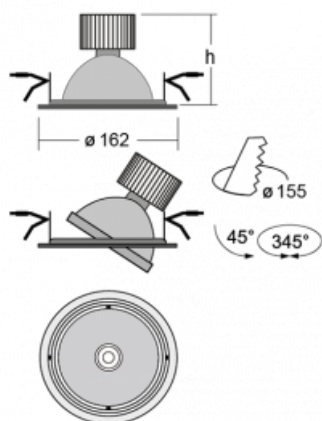

Svítidlo

Basi

70-003S-10GHV/M/840, S +
00-00153M

Rodinu svítidel Basi charakterizujeme jednoduše – má perfektní světelné parametry a obsahuje speciální zdroje. Vysoce svítící LED s podáním barev Ra>80 nebo Ra>90 dokonale nasvítí požadovaný předmět. Proto Basi využijete zejména v obchodních centrech, kulturních prostorech nebo na autosalonech. Technologie RealColour s podáním barev Ra>97 zobrazuje barvy stejně přirozeně jako denní světlo. StrongColour zvýrazní požadovanou barvu a RealWhite ještě lépe osvětlí bílé předměty. Svítidlo je výklopné, pokud potřebujete osvětlit objekty z různých úhlů, jednoduše nasměrujte jeho světelný tok.

Technický výkres

Typ montáže	Vestavné
Typ vyzařování	Přímé
Tvar svítidla	Kruhové
Barva svítidla	Stříbrná
Materiál	Plech
Životnost	L80/B10 50 000 hodin
Záruka	2 roky
Popis svítidla	Svítidlo vestavné
Rozměry	ø 162 mm × 95 mm

Druh optiky	Reflektor
Světelný tok*	2770 lm
Teplota chromatičnosti	4000 K studená bílá
Měrný výkon	113 lm/W
MacAdam zdroje	3
Index podání barev	80
Vyzařovací úhel	24°
Příkon svítidla*	24.5 W
Zapojení svítidla	ON/OFF + 1h nouze
Elektrické napětí	220-240V
Frekvence	50/60Hz