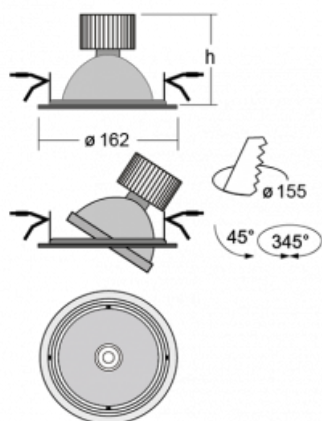

Svítidlo

Basi

70-003S-10GHV/M/840, B +
00-00153MI

Rodinu svítidel Basi charakterizujeme jednoduše – má perfektní světelné parametry a obsahuje speciální zdroje. Vysoce svítící LED s podáním barev $Ra > 80$ nebo $Ra > 90$ dokonale nasvítí požadovaný předmět. Proto Basi užijete zejména v obchodních centrech, kulturních prostorech nebo na autosalonech. Technologie RealColour s podáním barev $Ra > 97$ zobrazuje barvy stejně přirozeně jako denní světlo. StrongColour zvýrazní požadovanou barvu a RealWhite ještě lépe osvětlí bílé předměty. Svítidlo je výklopné, pokud potřebujete osvětlit objekty z různých úhlů, jednoduše nasměrujte jeho světelný tok.

Technický výkres

Typ montáže	Vestavné
Typ vyzařování	Přímé
Tvar svítidla	Kruhové
Barva svítidla	Černá
Materiál	Plech
Životnost	L80/B10 50 000 hodin
Záruka	60 měsíců
Popis svítidla	Svítidlo vestavné
Rozměry	ø 162 mm × 95 mm

Druh optiky	Reflektor
Světelný tok*	2770 lm ± 10 %
Teplota chromatičnosti	4000 K studená bílá
Měrný výkon	113 lm/W
MacAdam zdroje	3
Index podání barev	80
Vyzařovací úhel	24°
Příkon svítidla	24.5 W ± 10 %
Zapojení svítidla	Elektronický předřadník nestmívatelný, multiwatt s 3h nouzí
Elektrické napětí	220-240V
Frekvence	50/60Hz