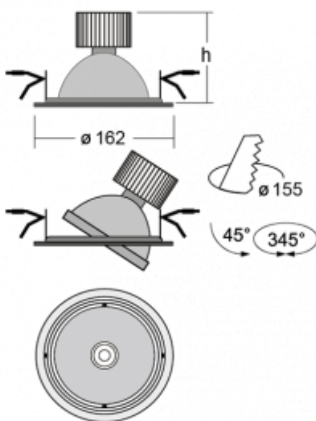

Svítidlo

Basi

70-003S-10GHV/M/830, W +
00-00153M3

Rodinu svítidel Basi charakterizujeme jednoduše – má perfektní světelné parametry a obsahuje speciální zdroje. Vysoce svítící LED s podáním barev $Ra > 80$ nebo $Ra > 90$ dokonale nasvítí požadovaný předmět. Proto Basi užijete zejména v obchodních centrech, kulturních prostorech nebo na autosalonech. Technologie RealColour s podáním barev $Ra > 97$ zobrazuje barvy stejně přirozeně jako denní světlo. StrongColour zvýrazní požadovanou barvu a RealWhite ještě lépe osvětlí bílé předměty. Svítidlo je výklopné, pokud potřebujete osvětlit objekty z různých úhlů, jednoduše nasměrujte jeho světelný tok.

Technický výkres

Typ montáže	Vestavné
Typ vyzařování	Přímé
Tvar svítidla	Kruhové
Barva svítidla	Bílá
Materiál	Plech
Životnost	L80/B10 50 000 hodin
Záruka	2 roky
Popis svítidla	Svítidlo vestavné
Rozměry	$\varnothing 162 \text{ mm} \times 95 \text{ mm}$

Druh optiky	Reflektor
Světelný tok*	2640 lm
Teplota chromatičnosti	3000 K teplá bílá
Měrný výkon	108 lm/W
MacAdam zdroje	3
Index podání barev	80
Vyzařovací úhel	24°

Příkon svítidla*	24.5 W
Zapojení svítidla	ON/OFF + 3h nouze
Elektrické napětí	220-240V
Frekvence	50/60Hz

 **CE IP 20**

* $\pm 10 \%$

Křivka

Ke stažení

Montážní návod

Fotografie