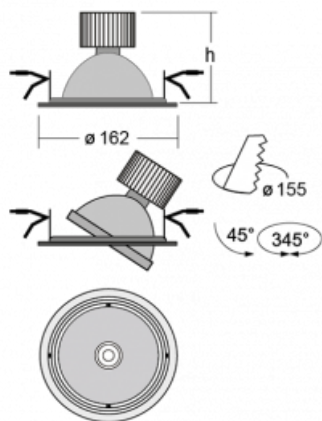

Svítidlo

Basi

**70-003S-10GHV/M/830, W +
00-00152M3**

Rodinu svítidel Basi charakterizujeme jednoduše – má perfektní světelné parametry a obsahuje speciální zdroje. Vysoce svítící LED s podáním barev $Ra > 80$ nebo $Ra > 90$ dokonale nasvítí požadovaný předmět. Proto Basi užijete zejména v obchodních centrech, kulturních prostorech nebo na autosalonech. Technologie RealColour s podáním barev $Ra > 97$ zobrazuje barvy stejně přirozeně jako denní světlo. StrongColour zvýrazní požadovanou barvu a RealWhite ještě lépe osvětlí bílé předměty. Svítidlo je výklopné, pokud potřebujete osvětlit objekty z různých úhlů, jednoduše nasměrujte jeho světelný tok.

Technický výkres

Typ montáže	Vestavné
Typ vyzařování	Přímé
Tvar svítidla	Kruhové
Barva svítidla	Stříbrná
Materiál	Plech
Životnost	L80/B10 50 000 hodin
Záruka	2 roky
Popis svítidla	Svítidlo vestavné
Rozměry	ø 162 mm × 95 mm

Druh optiky	Reflektor
Světelný tok*	2190 lm
Teplota chromatičnosti	3000 K teplá bílá
Měrný výkon	122 lm/W
MacAdam zdroje	3
Index podání barev	80
Vyzařovací úhel	41°

Příkon svítidla*	18 W
Zapojení svítidla	ON/OFF + 3h nouze
Elektrické napětí	220-240V
Frekvence	50/60Hz