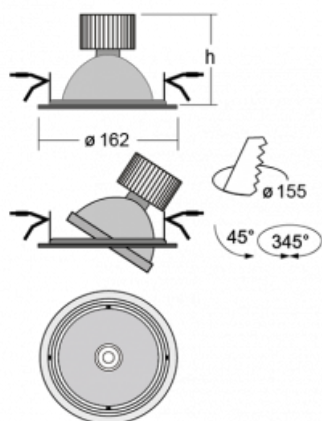

**Technický výkres**

Typ montáže	Vestavné
Typ vyzařování	Přímé
Tvar svítidla	Kruhové
Barva svítidla	Černá
Materiál	Plech
Životnost	L80/B10 50 000 hodin
Záruka	60 měsíců
Popis svítidla	Svítidlo vestavné
Rozměry	ø 162 mm × 95 mm