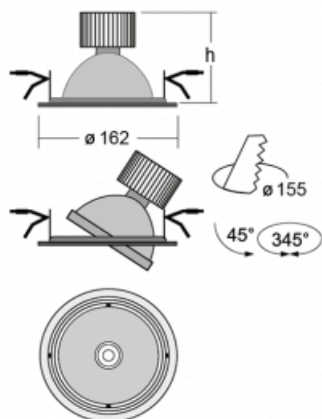

Svítidlo

Basi

70-003S-10GHV/840, B +
00-00152E

Rodinu svítidel Basi charakterizujeme jednoduše – má perfektní světelné parametry a obsahuje speciální zdroje. Vysoce svítící LED s podáním barev $Ra > 80$ nebo $Ra > 90$ dokonale nasvítí požadovaný předmět. Proto Basi užijete zejména v obchodních centrech, kulturních prostorech nebo na autosalonech. Technologie RealColour s podáním barev $Ra > 97$ zobrazuje barvy stejně přirozeně jako denní světlo. StrongColour zvýrazní požadovanou barvu a RealWhite ještě lépe osvětlí bílé předměty. Svítidlo je výklopné, pokud potřebujete osvětlit objekty z různých úhlů, jednoduše nasměrujte jeho světelný tok.

Technický výkres

Typ montáže	Vestavné
Typ vyzařování	Přímé
Tvar svítidla	Kruhové
Barva svítidla	Černá
Materiál	Plech
Životnost	L80/B10 50 000 hodin
Záruka	5 let
Popis svítidla	Svítidlo vestavné
Rozměry	ø 162 mm × 95 mm
Hmotnost	0.6 kg

Druh optiky	Reflektor
Světelný tok*	2090 lm
Teplota chromatičnosti	4000 K studená bílá
Měrný výkon	116 lm/W
MacAdam zdroje	3
Index podání barev	80
Vyzařovací úhel	62°

Příkon svítidla*	18 W
Zapojení svítidla	ON/OFF
Elektrické napětí	220-240V
Frekvence	50/60Hz