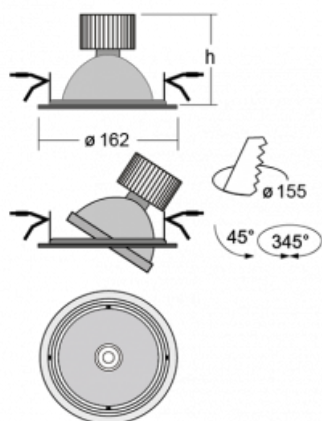

**Technický výkres**

Typ montáže	Vestavné
Typ vyzařování	Přímé
Tvar svítidla	Kruhové
Barva svítidla	Bílá
Materiál	Plech
Životnost	L80/B10 50 000 hodin
Záruka	60 měsíců
Popis svítidla	Svítidlo vestavné
Rozměry	ø 162 mm × 95 mm