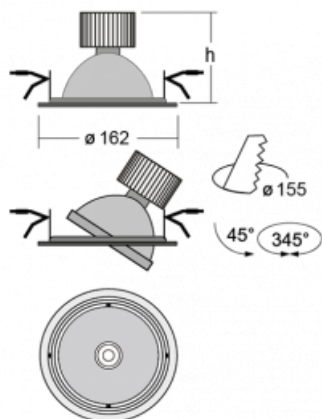

Svítidlo

Basi

70-003S-10GHV/830, W +
00-00153EI

Rodinu svítidel Basi charakterizujeme jednoduše – má perfektní světelné parametry a obsahuje speciální zdroje. Vysoce svítící LED s podáním barev $Ra > 80$ nebo $Ra > 90$ dokonale nasvítí požadovaný předmět. Proto Basi užijete zejména v obchodních centrech, kulturních prostorech nebo na autosalonech. Technologie RealColour s podáním barev $Ra > 97$ zobrazuje barvy stejně přirozeně jako denní světlo. StrongColour zvýrazní požadovanou barvu a RealWhite ještě lépe osvětlí bílé předměty. Svítidlo je výklopné, pokud potřebujete osvětlit objekty z různých úhlů, jednoduše nasměrujte jeho světelný tok.

Technický výkres

Typ montáže	Vestavné
Typ vyzařování	Přímé
Tvar svítidla	Kruhové
Barva svítidla	Bílá
Materiál	Plech
Životnost	L80/B10 50 000 hodin
Záruka	60 měsíců
Popis svítidla	Svítidlo vestavné
Rozměry	ø 162 mm × 95 mm

Druh optiky	Reflektor
Světelný tok*	2640 lm ± 10 %
Teplota chromatičnosti	3000 K teplá bílá
Měrný výkon	108 lm/W
MacAdam zdroje	3
Index podání barev	80
Vyzařovací úhel	24°
Příkon svítidla	24.5 W ± 10 %
Zapojení svítidla	Elektronický předřadník nestmívatelný, multiwatt
Elektrické napětí	220-240V
Frekvence	50/60Hz