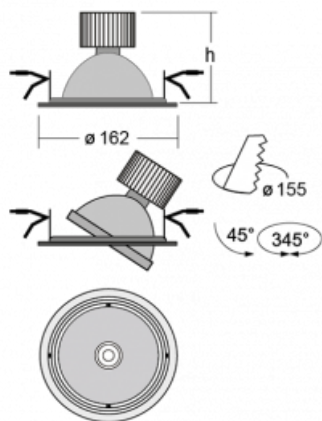

Svítidlo

Basi

70-003S-10GHV/830, W +
00-00153E

Rodinu svítidel Basi charakterizujeme jednoduše – má perfektní světelné parametry a obsahuje speciální zdroje. Vysoce svítící LED s podáním barev $Ra > 80$ nebo $Ra > 90$ dokonale nasvítí požadovaný předmět. Proto Basi užijete zejména v obchodních centrech, kulturních prostorech nebo na autosalonech. Technologie RealColour s podáním barev $Ra > 97$ zobrazuje barvy stejně přirozeně jako denní světlo. StrongColour zvýrazní požadovanou barvu a RealWhite ještě lépe osvětlí bílé předměty. Svítidlo je výklopné, pokud potřebujete osvětlit objekty z různých úhlů, jednoduše nasměrujte jeho světelný tok.

Technický výkres

Typ montáže	Vestavné
Typ vyzařování	Přímé
Tvar svítidla	Kruhové
Barva svítidla	Bílá
Materiál	Plech
Životnost	L80/B10 50 000 hodin
Záruka	5 let
Popis svítidla	Svítidlo vestavné
Rozměry	ø 162 mm × 95 mm

Druh optiky	Reflektor
Světelný tok*	2640 lm
Teplota chromatičnosti	3000 K teplá bílá
Měrný výkon	108 lm/W
MacAdam zdroje	3
Index podání barev	80
Vyzařovací úhel	24°
Příkon svítidla*	24.5 W
Zapojení svítidla	ON/OFF
Elektrické napětí	220-240V
Frekvence	50/60Hz