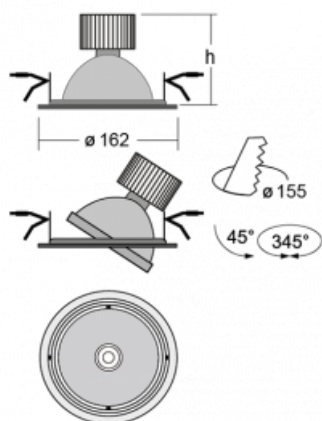

**Technický výkres**

Typ montáže	Vestavné
Typ vyzařování	Přímé
Tvar svítidla	Kruhové
Barva svítidla	Bílá
Materiál	Plech
Životnost	L80/B10 50 000 hodin
Záruka	5 let
Popis svítidla	Svítidlo vestavné
Rozměry	ø 162 mm × 95 mm